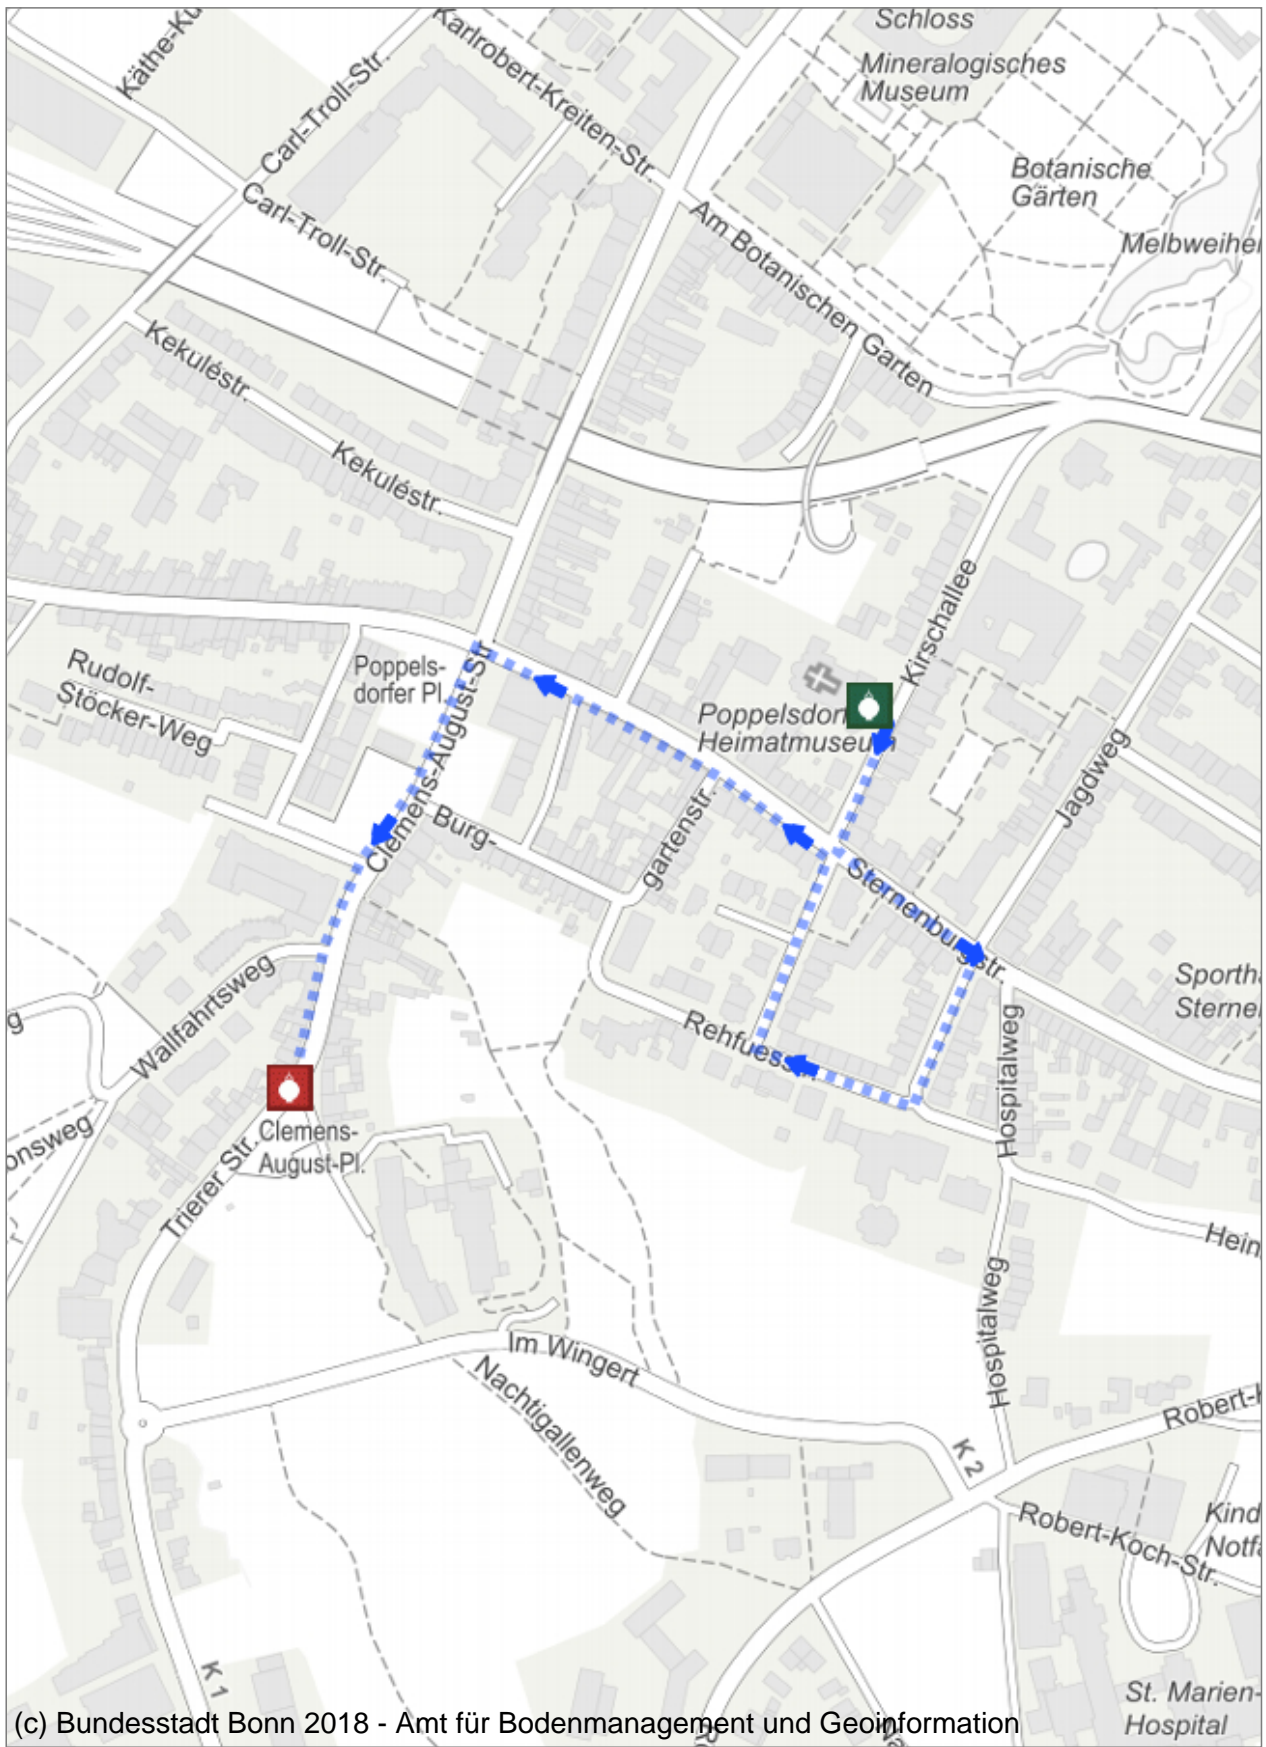

Nicht öffentliche Angaben

interne ID: 744

Zugleiterin: Frau Claudia Wolters-Goertz

Adresse: Sternenburgstraße 23

Telefon: 0228 - 773605

Email: 110887@schule.nrw.de

öffentliche Angaben

Veranstalter: KGS Clemens-August-Schule

Datum: 15.11.2023

**Start: Hauptportal der St. sebastian Kirche
18:00 Uhr**

**Ziel: Clemens-August-Platz
19:00 Uhr**

**Zugverlauf: Kirche St. Sebastiankirche, Kirschallee,
Sternenburgstraße, Jagdweg, Rehfuesstraße, Kirschallee,
Sternenburgstraße, Clemens-August-Straße,
Clemens-August-Platz**

Verlauf Martinzug "KGS Clemens-August-Schule Poppelsdorf"

(c) Bundesstadt Bonn 2018 - Amt für Bodenmanagement und Geoinformation